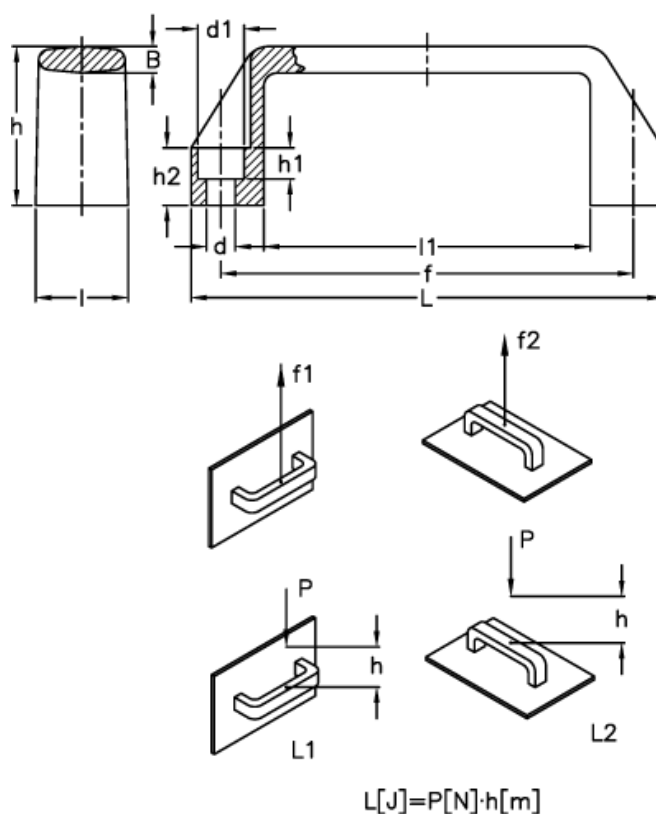

Varenummer: 2304037004
 Beskrivelse: E+G Bøjlegreb
 M.443/110-CH, grå

Mål

B	= 6.0	h2	= 13
d	= 6.5	l	= 21
d1	= 10.5	L	= 107
f	= 93,5 +/- 0,5	l1	= 74
F1 (N)	= 3500	L1 (J)	= 15
F2 (N)	= 2500	L2 (J)	= 8
h	= 36		
h1	= 7.0		